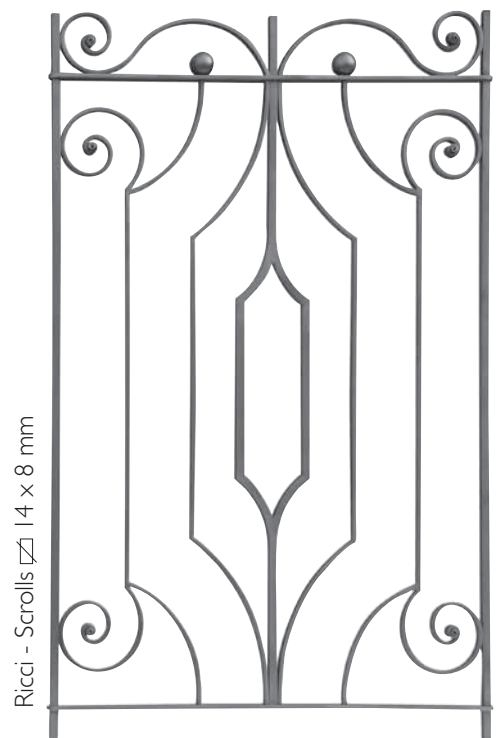

Art. GD222/2
 □ 14 x 8 mm
 H 1000 mm
 L 500 mm

Art. GD233/I
 Ø 12 x 12 mm
 H 1000 mm - L 740 mm

Art. GD232/I
 Ø 12 x 12 mm
 H 1000 mm - L 740 mm

ARTEFERRO

Art. GD58/I
 Ø 12 x 12 mm
 H 1000 mm - L 685 mm

Ricci - Scrolls 14 x 8 mm